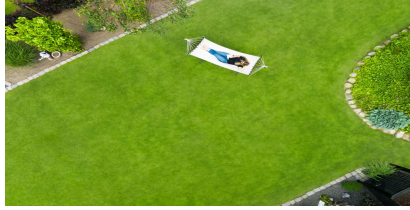

# GARDENMASTER 2024

Gazon des grands espaces

- Belle qualité esthétique
- Pousse lente et bonne capacité de régénération
- Entretien réduit : peu de tonte, peu de déchets de tontes
- Adapté au mulching